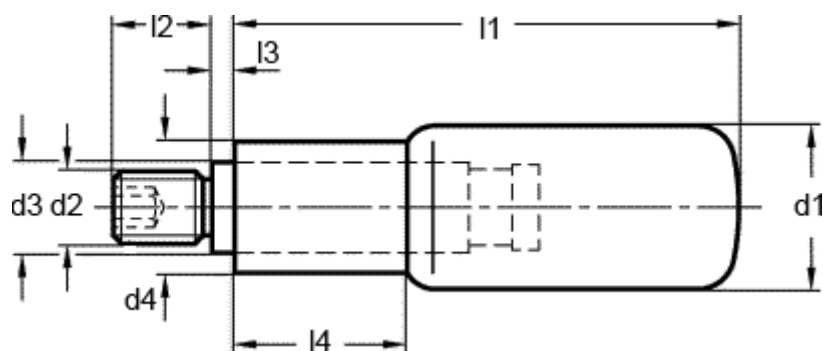

Varenummer: 20094400
Beskrivelse: E+G Drejeligt cylindergreb
GN 798-AL-16-M6

Mål

$d_1 = 16$
 $d_2 = M6$
 $d_3 = 10$
 $d_4 = 13.0$
 $l_1 = 41.5$
 $l_2 = 12$
 $l_3 = 2.5$
 $l_4 = 15$